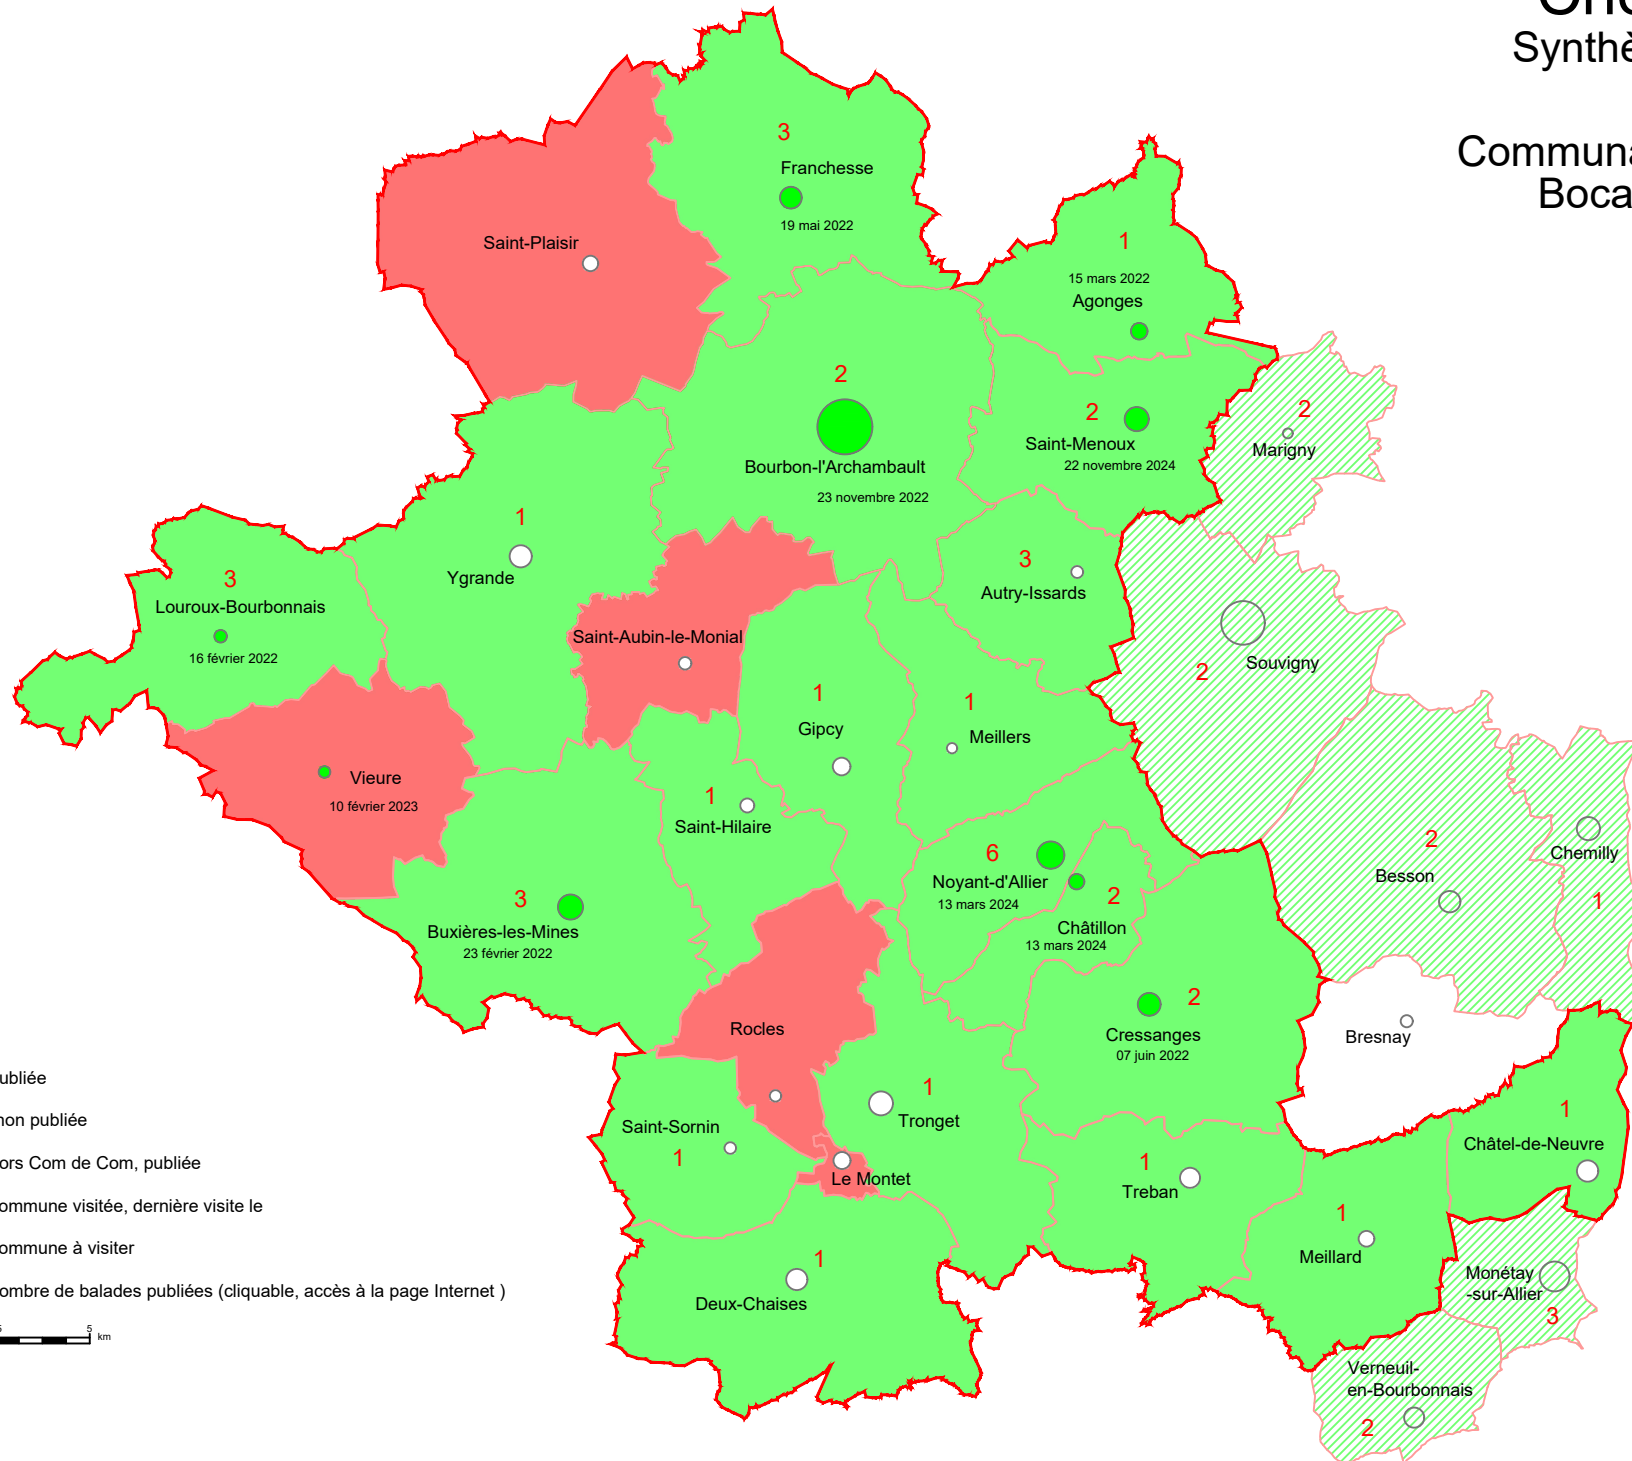

# Chemins d'Issards

## Synthèse chemins de balade

### Territoire de la Communauté de Communes du Bocage Bourbonnais et ses marges

Echelle 1/200 000

28 mars 2024

Chemins d'Issards

- publiée
- non publiée
- hors Com de Com, publiée
- commune visitée, dernière visite le
- commune à visiter
- nombre de balades publiées (cliquable, accès à la page Internet)