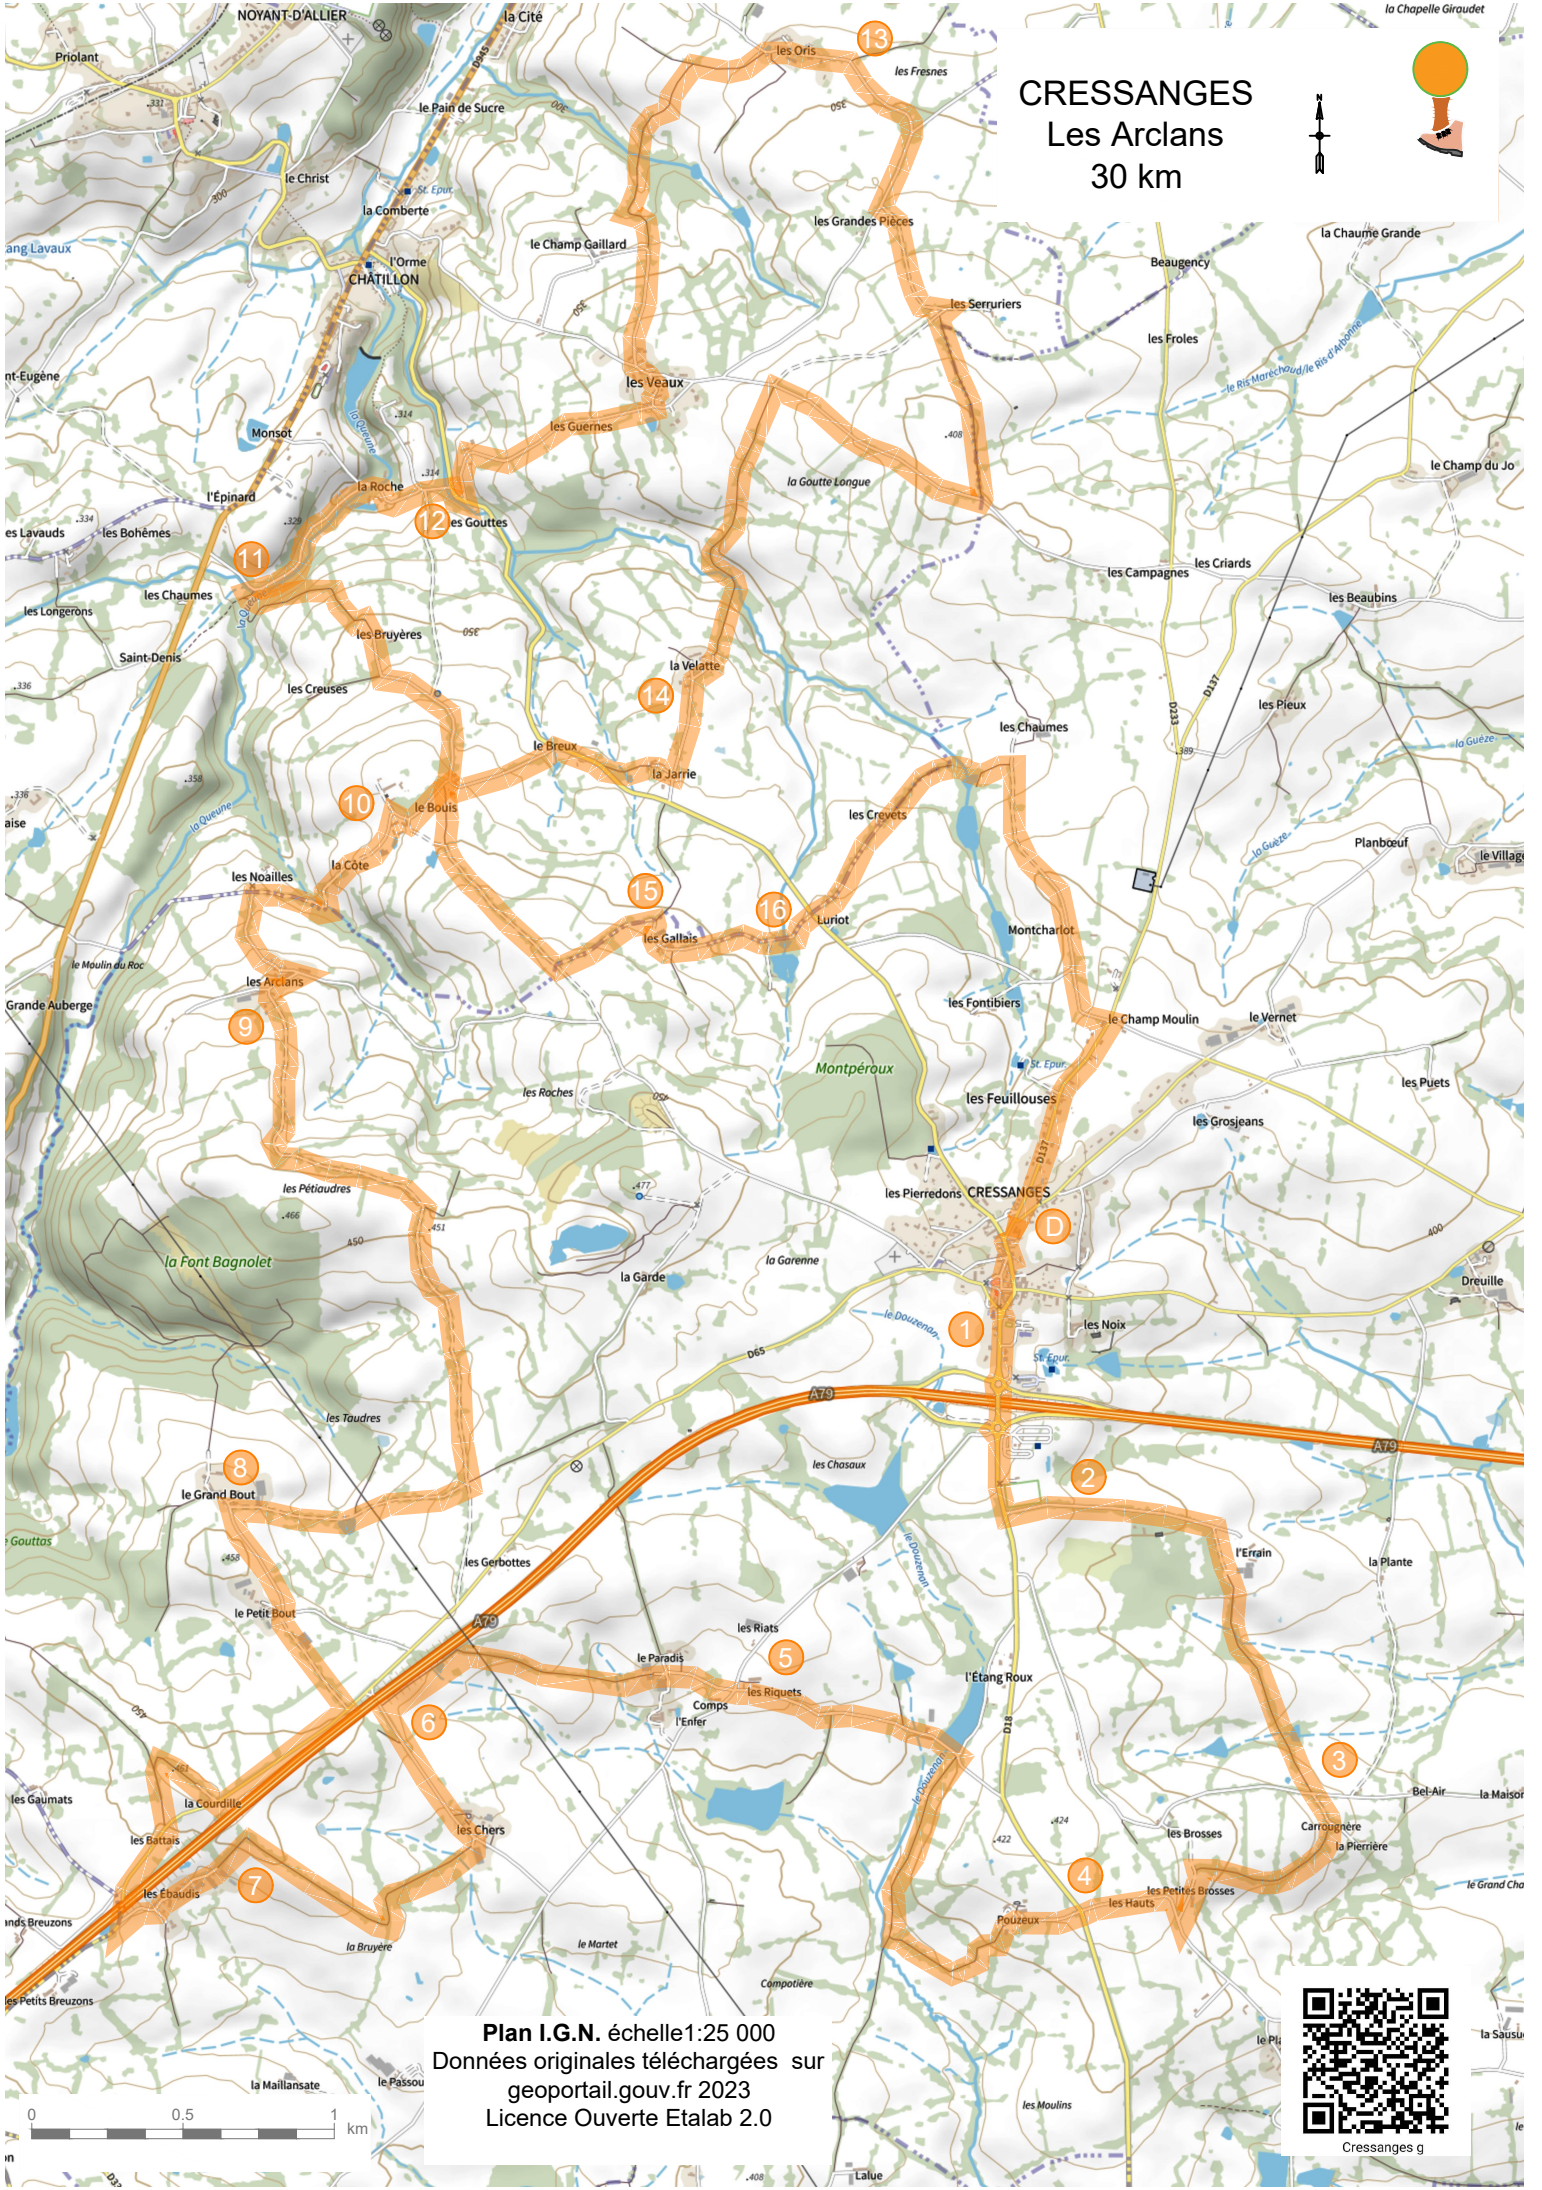

CRESSANGES Les Arclans 30 km

Plan I.G.N. échelle 1:25 000
Données originales téléchargées sur
geoportail.gov.fr 2023
Licence Ouverte Etalab 2.0

Cressanges g